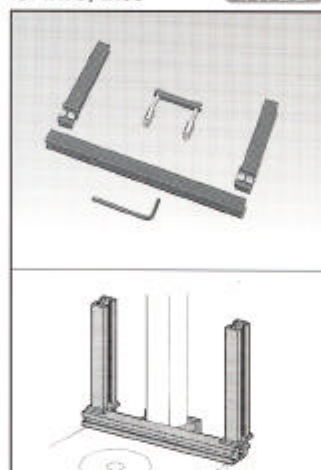

TYPE C2 : フロントダブル型
Front double mounting
TYPE D : ラウンド型
Surround mounting
TYPE D2 : 複合ラウンド型
Stage-side mounting

※ TYPE B : IVF用に適したアダプターです。(IVカタログに対応)

TYPE B : For IVF application

※ TYPE C : パッチ用に適したアダプターです。(IVカタログに対応)

TYPE C : For Patch clamp application

NO-ADK

for CK-2

TYPE B

NO-PIX

for IX70, IX50

TYPE B

NO-TIX