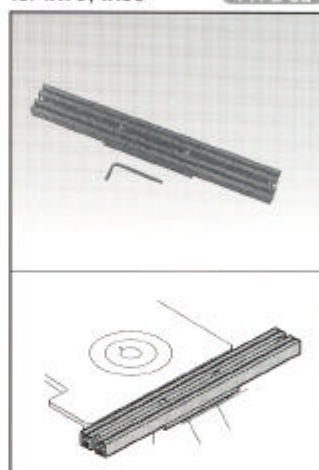

NO-TIX

for IX70, IX50

TYPE C2