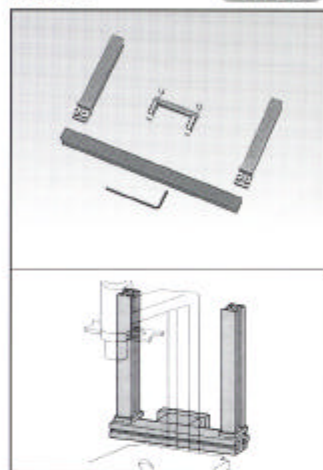

TYPE C2 : フロントダブル型
Front double mounting
TYPE D : ラウンド型
Surround mounting
TYPE D2 : 複合ラウンド型
Stage-side mounting

※ TYPE B : IVF用に適したアダプターです。(IVカタログに対応)

TYPE B : For IVF application

※ TYPE C : パッチ用に適したアダプターです。(IVカタログに対応)

TYPE C : For Patch clamp application

NO-ADK

for CK-2

TYPE B

NO-PIX

for IX70, IX50

TYPE B

NO-TIX